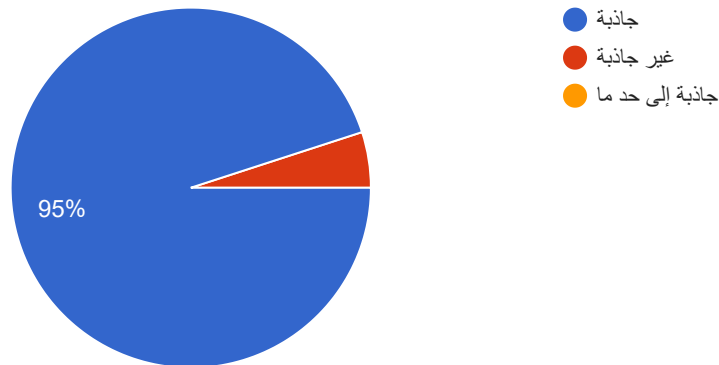

نسخ

عرض المادة العلمية

20 ردًا